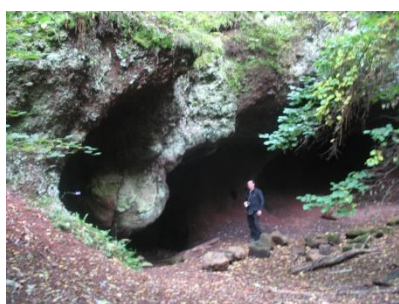

# GEOLOGICKÉ OKOLÍ SLEZSKÉ HARTY OČIMA KČT VIZOVICE

Okolí stratovulkánu Roudný

Muzeum břidlice v Budišově

Odvoz břidlicové desky do mé sbírky

Břidlicové štoly v okolí Budišova

Lávový proud u Meziny

Razovské tufity

Sopka Uhlířský vrch Divoké štoly v Uhlířském vrchu

V jícnu Venušiny sopky

Exponát z muzea břidlice

Razovské tufity