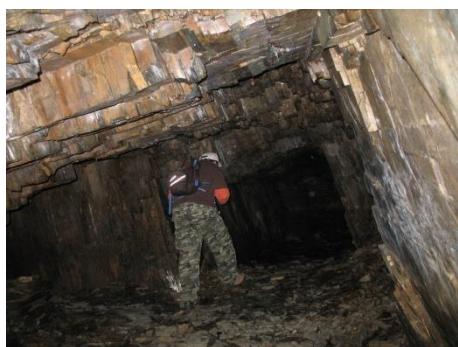

# GEOLOGICKÉ OKOLÍ SLEZSKÉ HARTY OČIMA KČT VIZOVICE

Okolí stratovulkánu Roudný

Muzeum břidlice v Budišově

Odvoz břidlicové desky do mé sbírky

Břidlicové štoly v okolí Budišova

Lávový proud u Meziny

Razovské tufity

Sopka Uhlířský vrch Divoké štoly v Uhlířském vrchu

V jícnu Venušiny sopky

Exponát z muzea břidlice

Razovské tufity